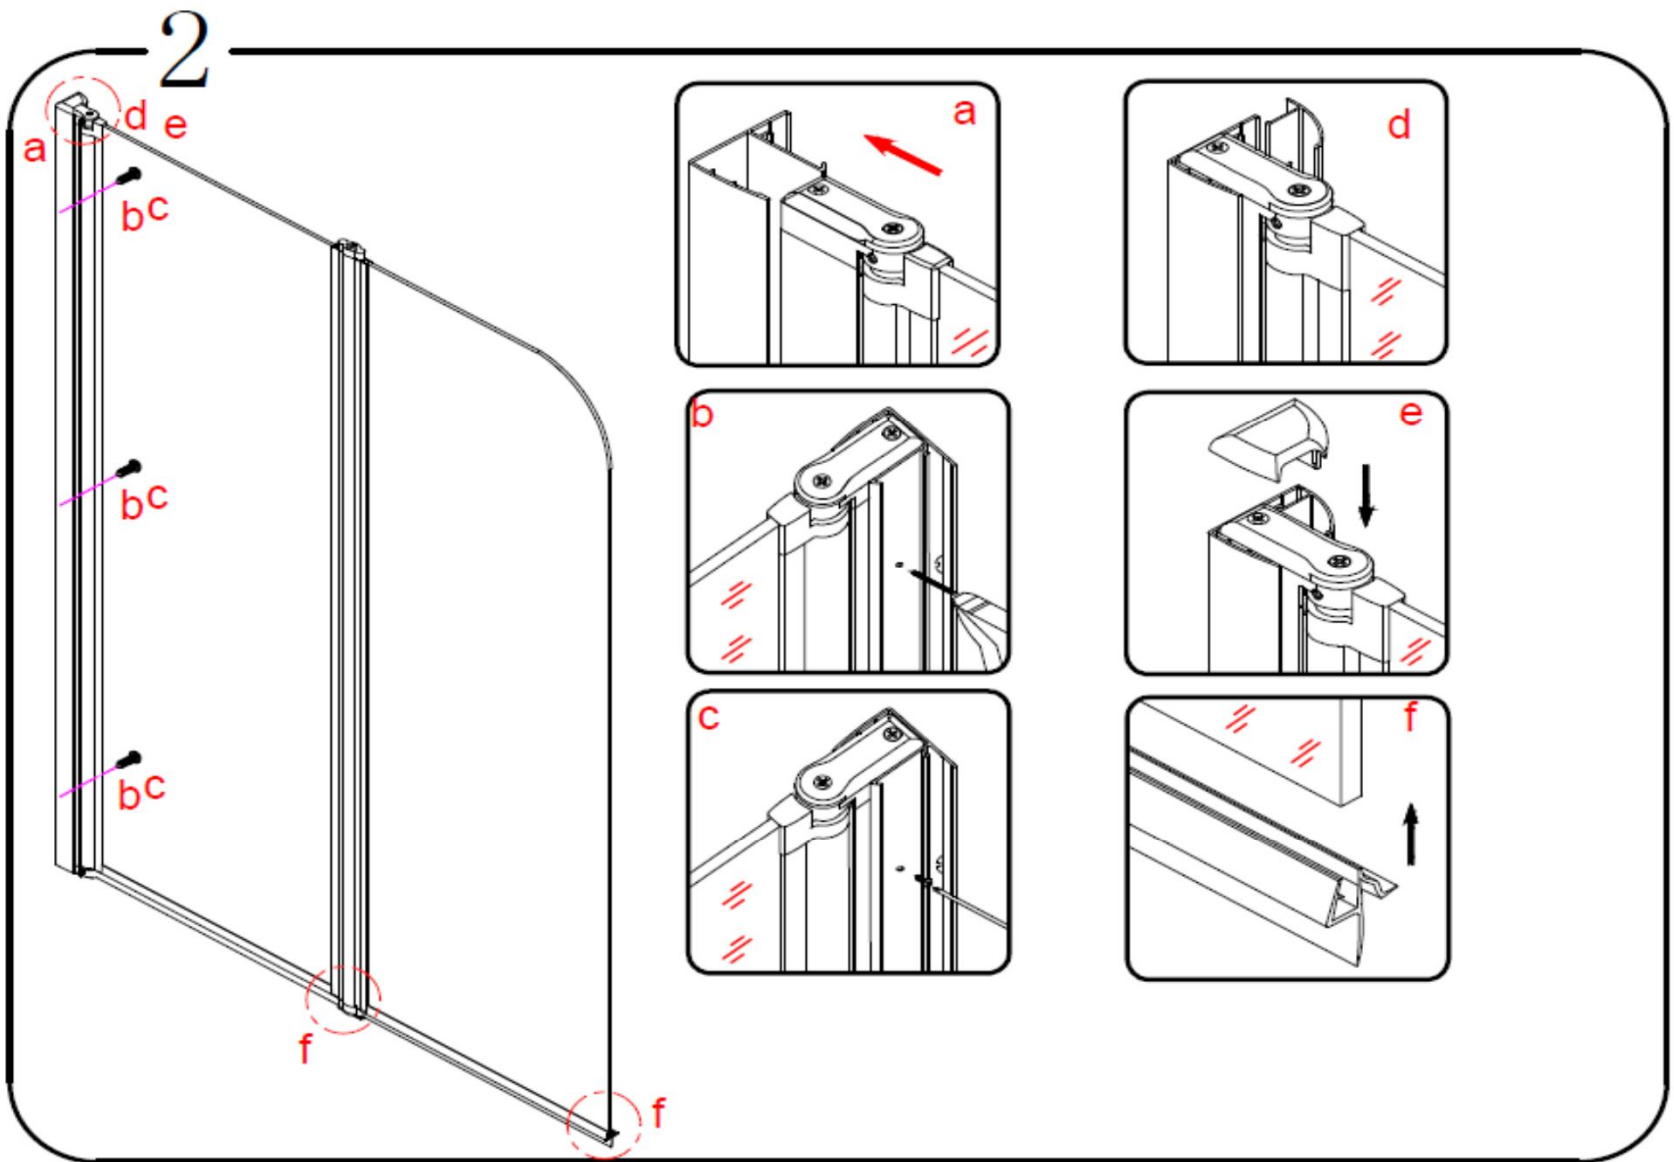

ONE GO1190

 **GELCO**

GELCO s.r.o.
Makovského 1341
163 00 Praha 6
info@gelcocz.eu

CE

GELCO s.r.o.
Makovského 1341
163 00 Praha 6
info@gelcocz.eu

EN 14428

Glass shower enclosure
cleaning efficiency: conforming
impact resistance: conforming
operating life: conforming