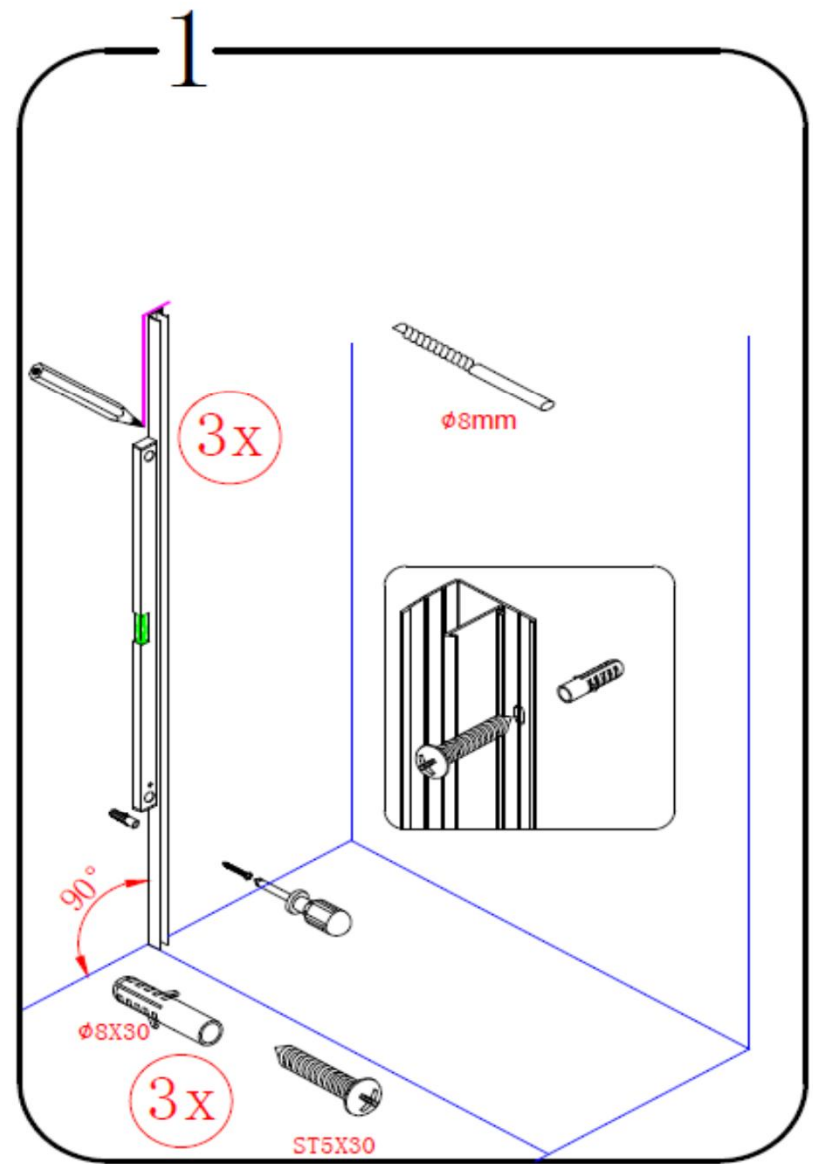

ONE GO1190

 **GELCO**

GELCO s.r.o.
Makovského 1341
163 00 Praha 6
info@gelcocz.eu

CE

GELCO s.r.o.
Makovského 1341
163 00 Praha 6
info@gelcocz.eu

EN 14428

Glass shower enclosure
cleaning efficiency: conforming
impact resistance: conforming
operating life: conforming