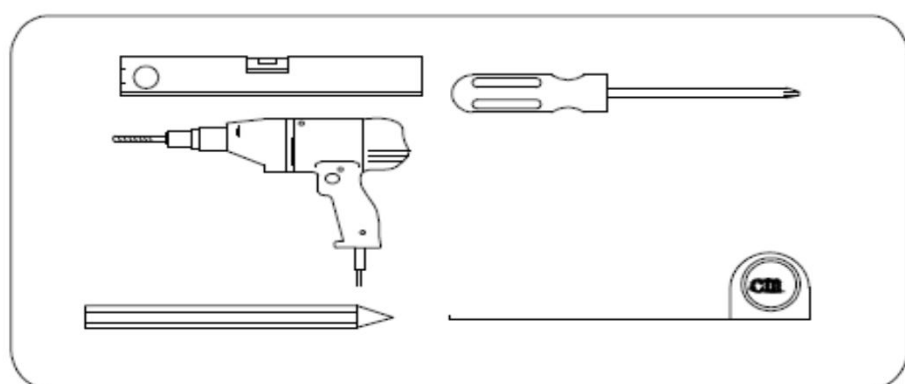

ONE GO1190

 **GELCO**

GELCO s.r.o.
Makovského 1341
163 00 Praha 6
info@gelcocz.eu

CE

GELCO s.r.o.
Makovského 1341
163 00 Praha 6
info@gelcocz.eu

EN 14428

Glass shower enclosure
cleaning efficiency: conforming
impact resistance: conforming
operating life: conforming