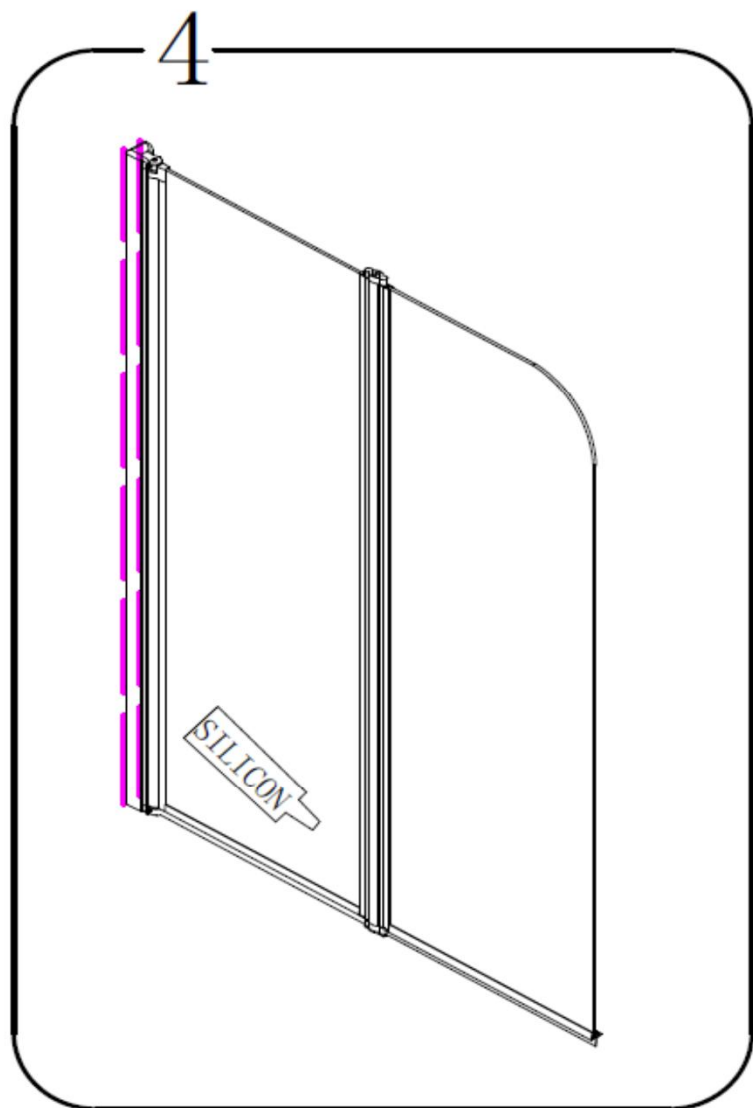

ONE GO1190

 **GELCO**

GELCO s.r.o.
Makovského 1341
163 00 Praha 6
info@gelcocz.eu

CE

GELCO s.r.o.
Makovského 1341
163 00 Praha 6
info@gelcocz.eu

EN 14428

Glass shower enclosure
cleaning efficiency: conforming
impact resistance: conforming
operating life: conforming