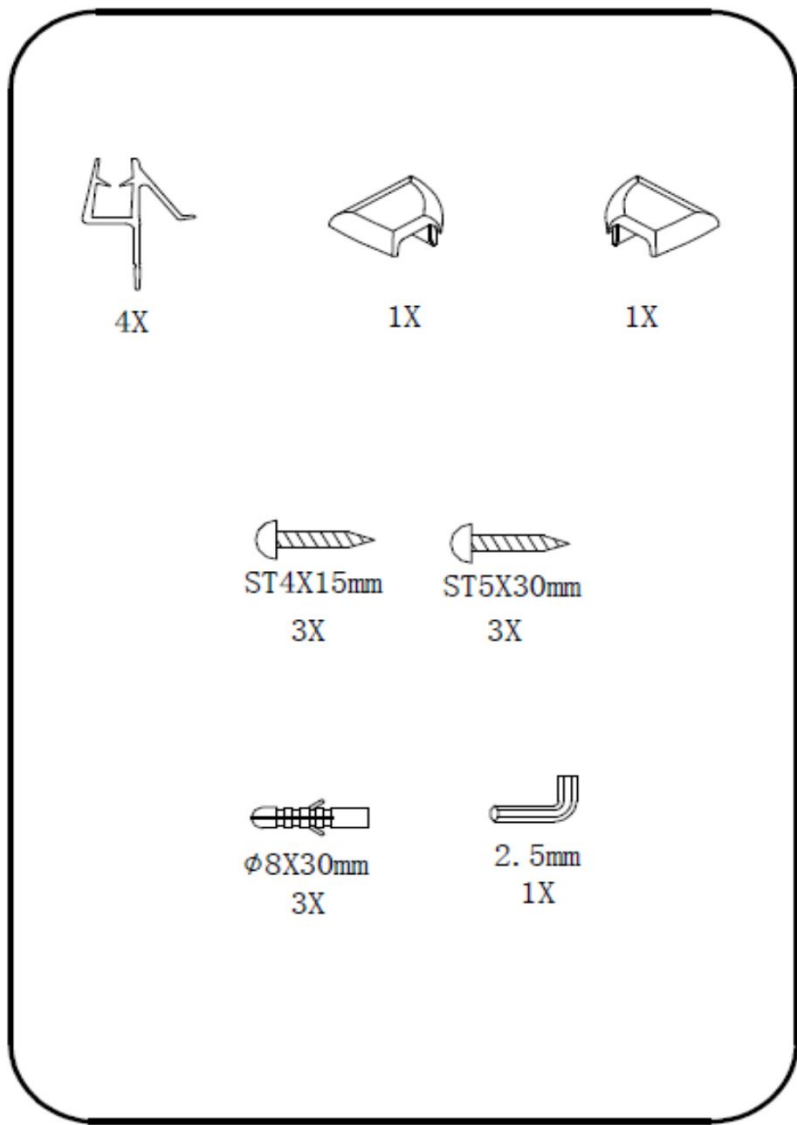

ONE GO1190

 **GELCO**

GELCO s.r.o.
Makovského 1341
163 00 Praha 6
info@gelcocz.eu

CE

GELCO s.r.o.
Makovského 1341
163 00 Praha 6
info@gelcocz.eu

EN 14428

Glass shower enclosure
cleaning efficiency: conforming
impact resistance: conforming
operating life: conforming