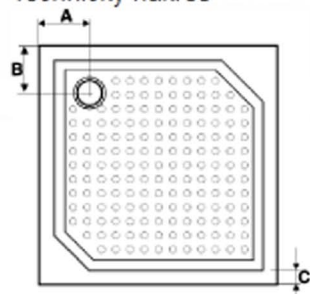

ANETA

Vanička

Technický náčrtek

Vanička + panel

Rozměry	A	B	C
ANETA 80	170	170	45
ANETA 90	160	160	45
ANETA 100	170	170	45

Panel

Pozn.: Součástí vaničky je sada 5-ti výškově nastavitelných nožiček.

Typ	Kód	Tvar	Rozměr[mm]	Výška[mm]	Hloubka[mm]	Sifon[mm]	Tvar panelu
ANETA 80	GA008	čtverec	800	40	20	90	-
ANETA 90	GA009	čtverec	900	40	20	90	-
ANETA 100	GA001	čtverec	1000	40	20	90	-
Čelní panel ANETA 80	GP008	čtverec	800	100	-	-	lomený
Čelní panel ANETA 90	GP009	čtverec	900	100	-	-	lomený
Čelní panel ANETA 100	GP001	čtverec	1000	100	-	-	lomený