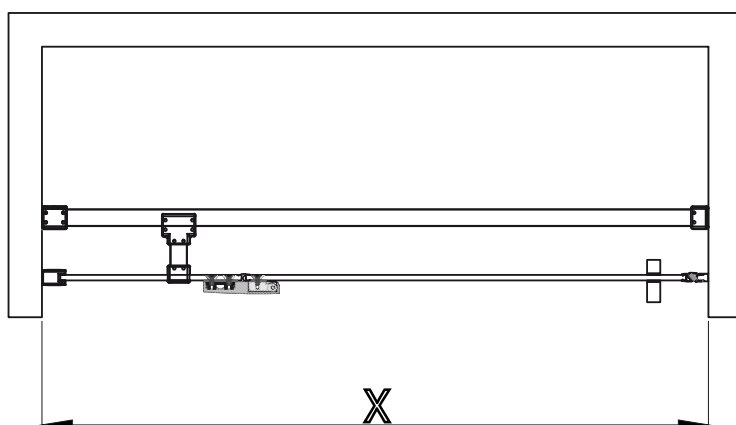

# LINER - Sprchové dveře

$\phi 6 \phi 2.8$

Serial number	Graphical	Name	Quantity	ID
01			1PCS	V224
02			1PCS	V225
03			1PCS	ND01-3854
04			1PCS	ND01-3855
05			1PCS	P303
06			1PCS	ND01-3858
07			1PCS	
08			1PCS	ND01-3859
09			1PCS	T43
10			1PCS	ND01-3861
11			1PCS	ND01-3856
12		100mm	1PCS	
13			1PCS	
14		1160mm	1PCS	
15			2PCS	
16			2PCS	

Serial number	Graphical	Name	Quantity	ID
17			1PCS	ND01-3862
18			1PCS	
19			1PCS	
20		L/R	2PCS	
21			1PCS	
22		L/R	2PCS	
23		L/R	2PCS	
24		ST3.9X40	4PCS	
25		φ6	10PCS	
26		3,9x38	6PCS	
27		3,5x9,5	3PCS	
28			3PCS	
29		2.5mm	1PCS	
30		4mm	1PCS	

TYP	X
800x2000	785-805
900x2000	885-905
1200x2000	1185-1205