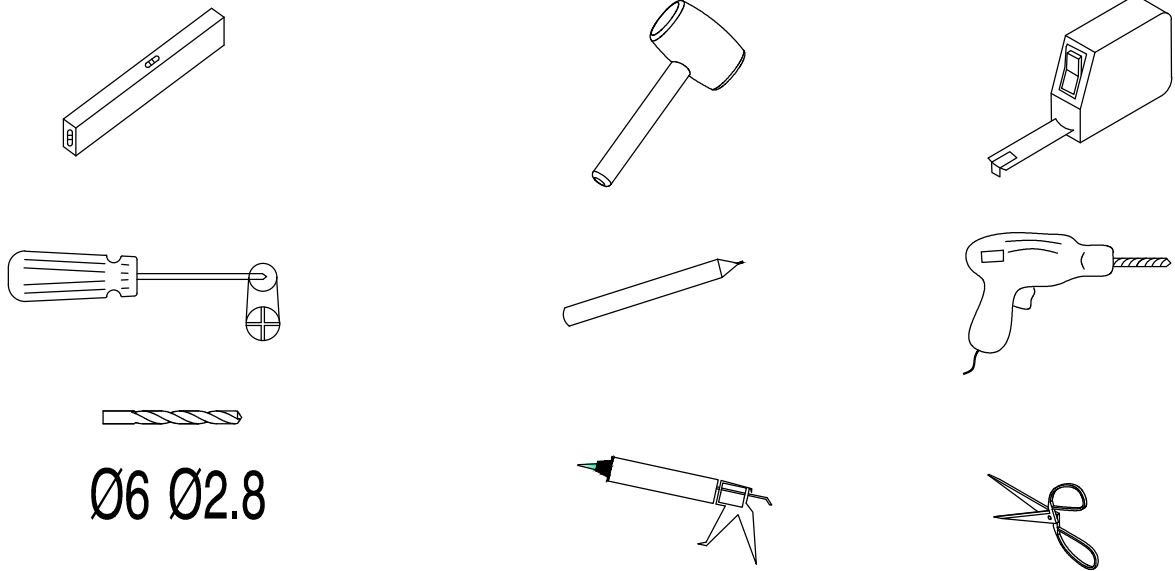

# RELAX KOMBI

serial number	graphical	Parameter	quantity	remarks
1			1 PCS	<b>V208</b>
2		ST3. 5X9. 5	3 PCS	<b>ND01-3848</b>
3			3 PCS	
4			2 PCS	

OBD2	A (mm)
1000	985-1000
1200	1185-1200
1400	1385-1400

OBB	B (mm)
800	785-800
900	885-900

OBD2	
800	785-800
900	885-900
1000	985-1000

V208	800	brillant/transparent	ND03-0823-00-02
	900		ND03-0824-00-02