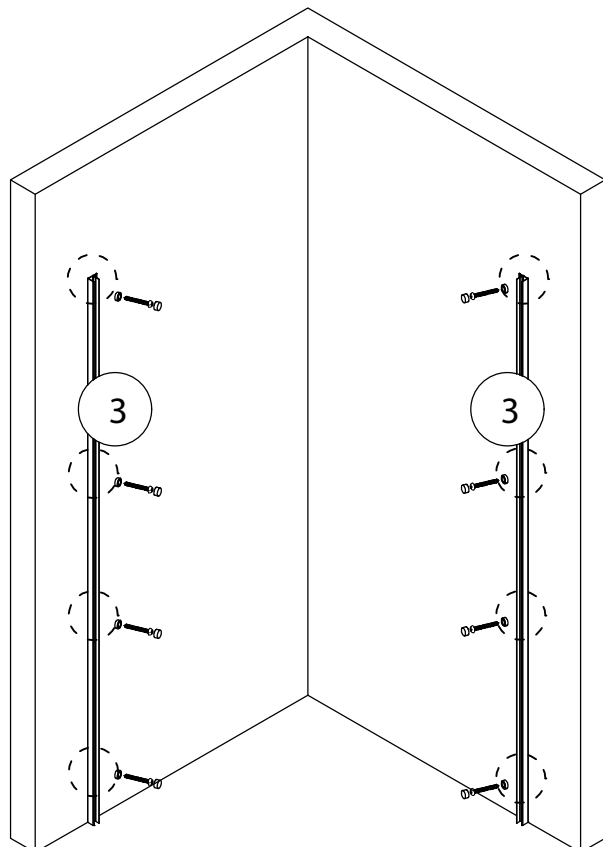

# RELAX KOMBI

serial number	graphical	Parameter	quantity	remarks
1			1 PCS	<b>V208</b>
2		ST3. 5X9. 5	3 PCS	<b>ND01-3848</b>
3			3 PCS	
4			2 PCS	

OBD2	A (mm)
1000	985-1000
1200	1185-1200
1400	1385-1400

OBB	B (mm)
800	785-800
900	885-900

OBD2	
800	785-800
900	885-900
1000	985-1000

V208	800	brillant/transparent	ND03-0823-00-02
	900		ND03-0824-00-02