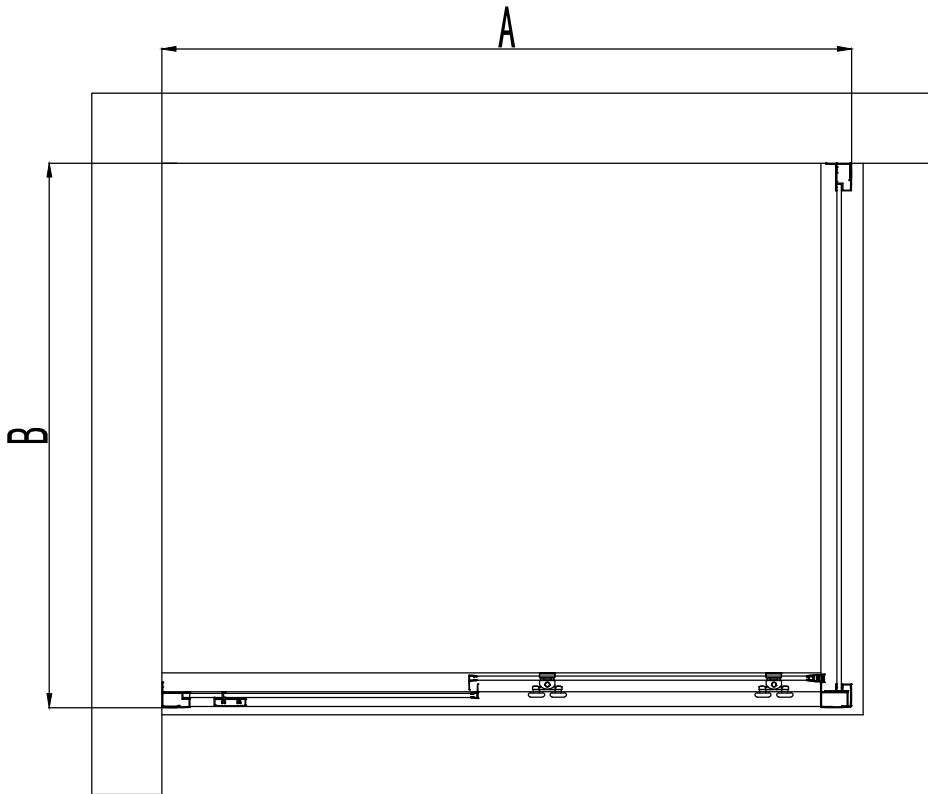

# RELAX KOMBI

serial number	graphical	Parameter	quantity	remarks
1			1 PCS	<b>V208</b>
2		ST3. 5X9. 5	3 PCS	<b>ND01-3848</b>
3			3 PCS	
4			2 PCS	

OBD2	A (mm)
1000	985-1000
1200	1185-1200
1400	1385-1400

OBB	B (mm)
800	785-800
900	885-900

OBD2	
800	785-800
900	885-900
1000	985-1000

V208	800	brillant/transparent	ND03-0823-00-02
	900		ND03-0824-00-02