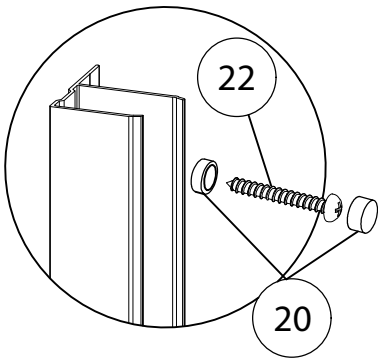

# RELAX KOMBI

serial number	graphical	Parameter	quantity	remarks
1			1 PCS	<b>V208</b>
2		ST3. 5X9. 5	3 PCS	<b>ND01-3848</b>
3			3 PCS	
4			2 PCS	

OBD2	A (mm)
1000	985-1000
1200	1185-1200
1400	1385-1400

OBB	B (mm)
800	785-800
900	885-900

OBD2	
800	785-800
900	885-900
1000	985-1000

V208	800	brillant/transparent	ND03-0823-00-02
	900		ND03-0824-00-02