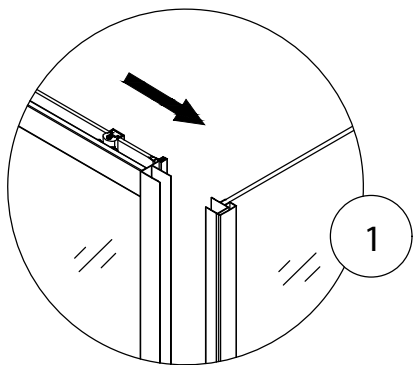

# RELAX KOMBI

serial number	graphical	Parameter	quantity	remarks
1			1 PCS	<b>V208</b>
2		ST3. 5X9. 5	3 PCS	<b>ND01-3848</b>
3			3 PCS	
4			2 PCS	

OBD2	A (mm)
1000	985-1000
1200	1185-1200
1400	1385-1400

OBB	B (mm)
800	785-800
900	885-900

OBD2	
800	785-800
900	885-900
1000	985-1000

V208	800	brillant/transparent	ND03-0823-00-02
	900		ND03-0824-00-02