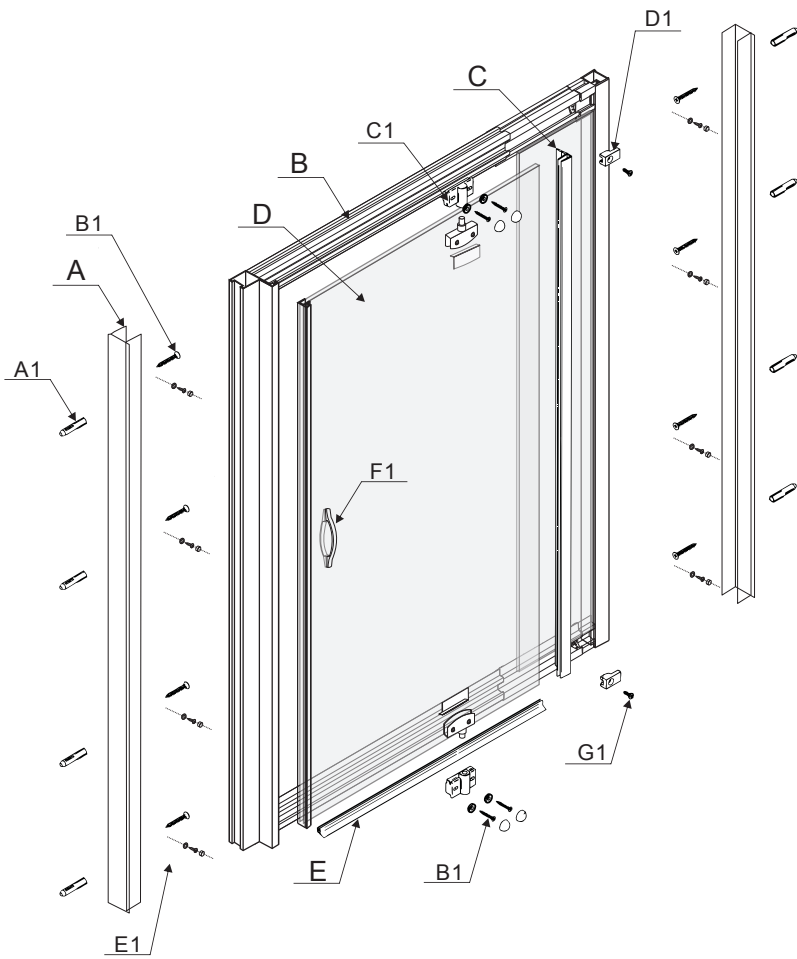

# SIGMA

The logo for GELCO, featuring a stylized 'G' composed of two horizontal bars, one orange and one blue, followed by the word 'GELCO' in a bold, blue, sans-serif font.

SG1216

SG1223

CE

---

GELCO s.r.o., Makovského 1341, 163 000 Praha 6

---

EN14428

Glass shower enclosure  
cleaning efficiency: conforming  
impact resistance: conforming  
operating life: conforming

Skleněné sprchové zástěny  
schopnost: vyhovuje  
odolnost proti nárazu: vyhovuje  
životnost: vyhovuje

Ref.	Description	Qty
A1	8	8
B1	4x25mm 12	12
C1	2	2
D1	2	2
E1	4x10mm 8	8
F1	1	1
G1	4x12mm 2	2
H1	Ø3mm 1	1

1

2

3

4

5

6

7