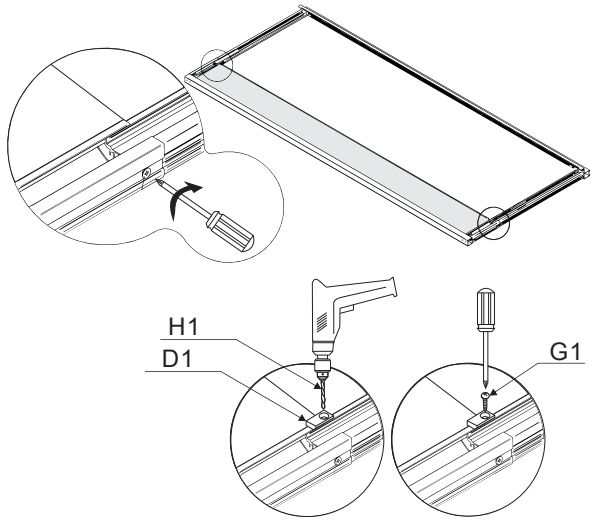

---

EN14428

Glass shower enclosure  
cleaning efficiency: conforming  
impact resistance: conforming  
operating life: conforming

Skleněné sprchové zástěny  
schopnost: vyhovuje  
odolnost proti nárazu: vyhovuje  
životnost: vyhovuje

Ref.	Description	Qty
A1	8	8
B1	4x25mm 12	12
C1	2	2
D1	2	2
E1	4x10mm 8	8
F1	1	1
G1	4x12mm 2	2
H1	Ø3mm 1	1

1

2

3

4

5

6

7