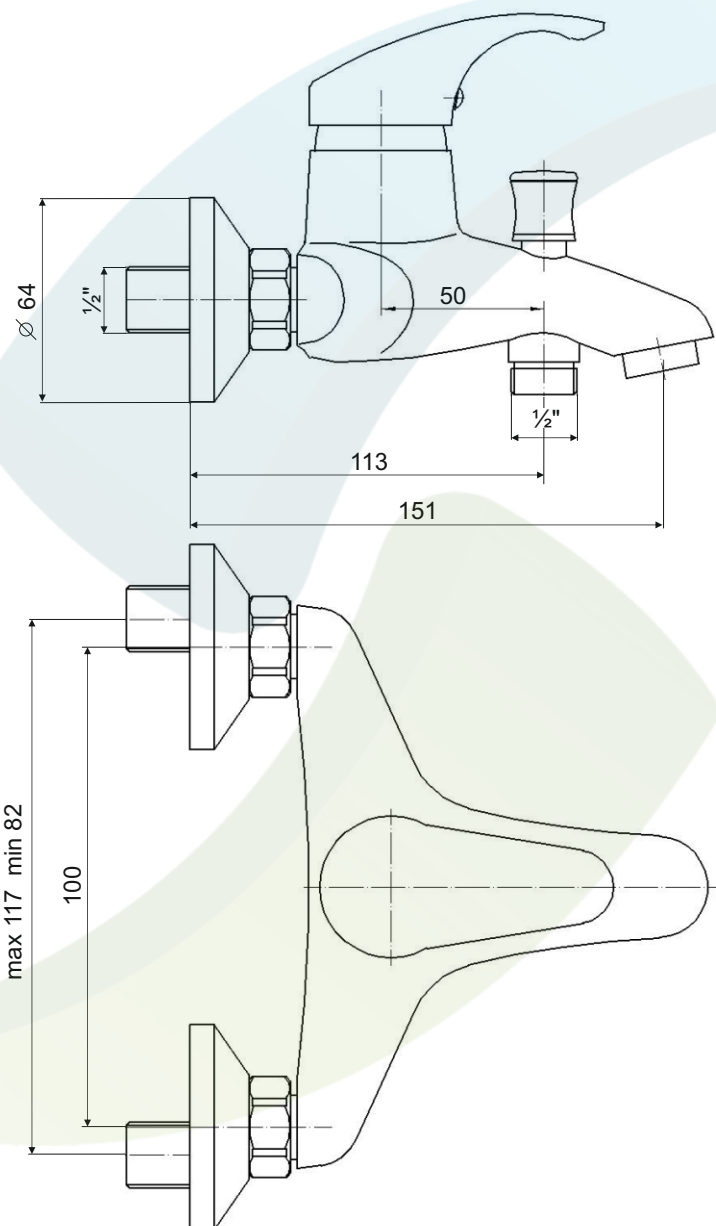

Art. 1244/10

Prodejce: STENO CZ s.r.o.

TOP 1244/10 - baterie nástěnná vanová

Název: TOP

Materiál: chromovaná mosaz

Artikl: 1244/10

Keramická hlava: Sedal 40