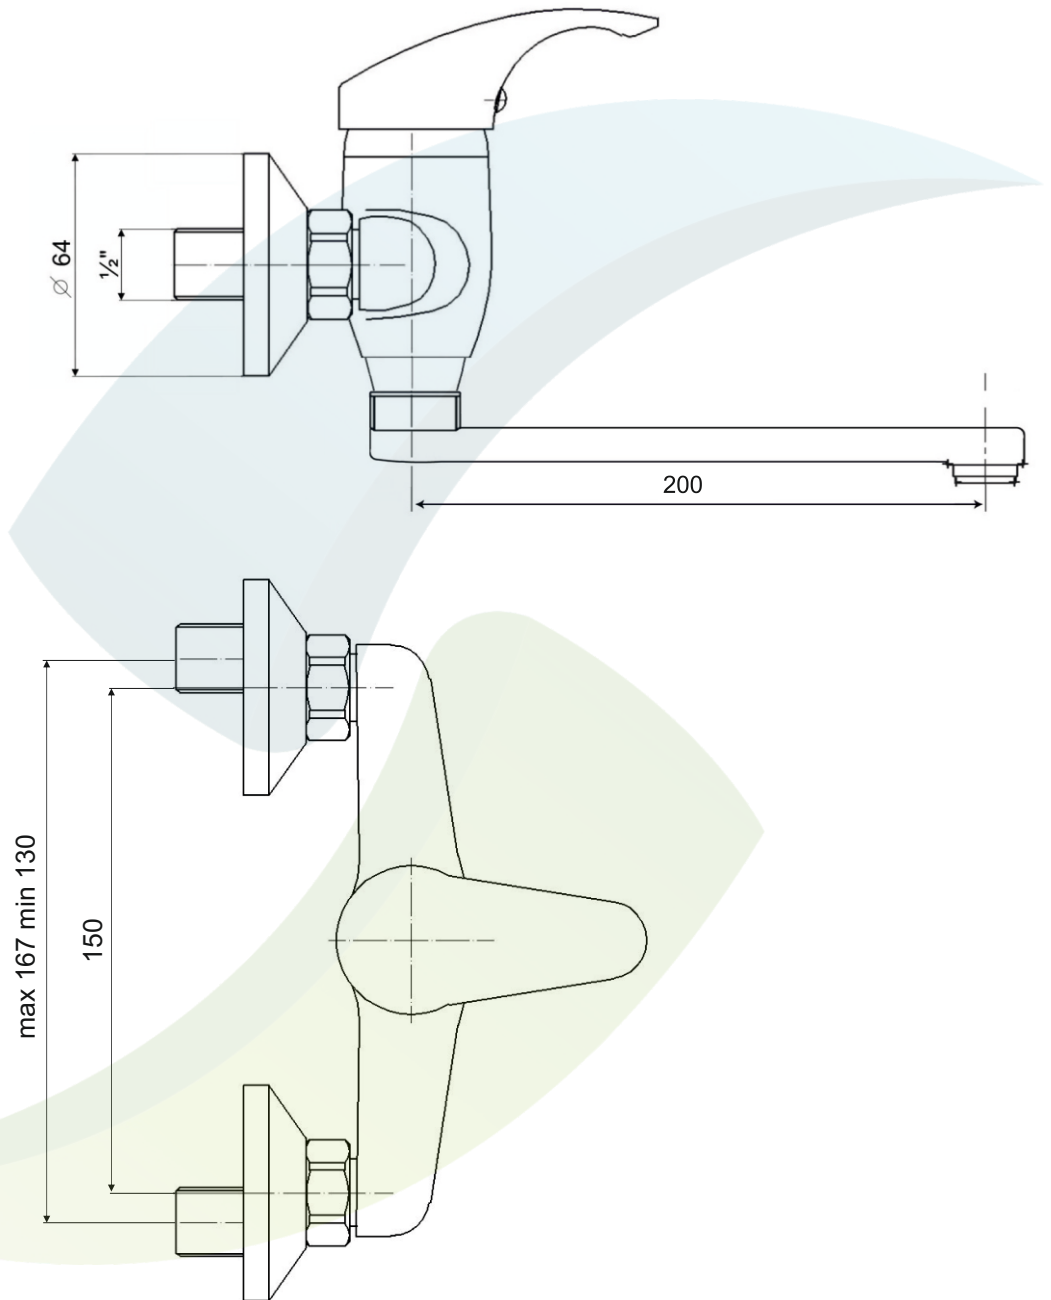

Art. 1246

Prodejce: STENO CZ s.r.o.

TOP 1246 - baterie nástěnná dřezová s ramínkem R20

Název: TOP

Materiál: chromovaná mosaz

Artikl: 1246

Keramická hlava: Sedal 40