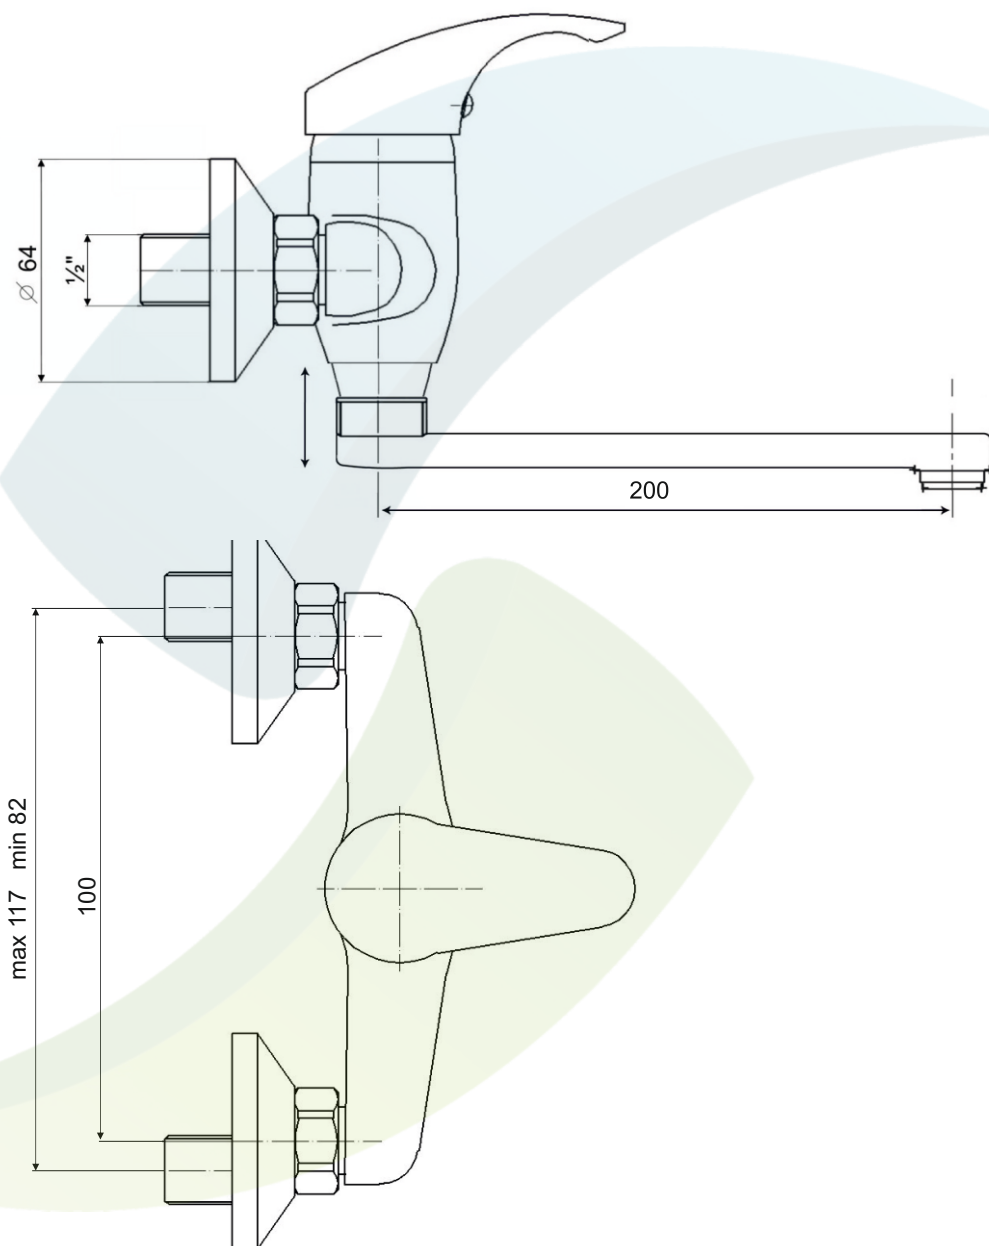

Art. 1246/10

Prodejce: STENO CZ s.r.o.

TOP 1246/10 - baterie nástěnná dřezová s ramínkem R20

Název: TOP

Materiál: chromovaná mosaz

Artikl: 1246/10

Keramická hlava: Sedal 40