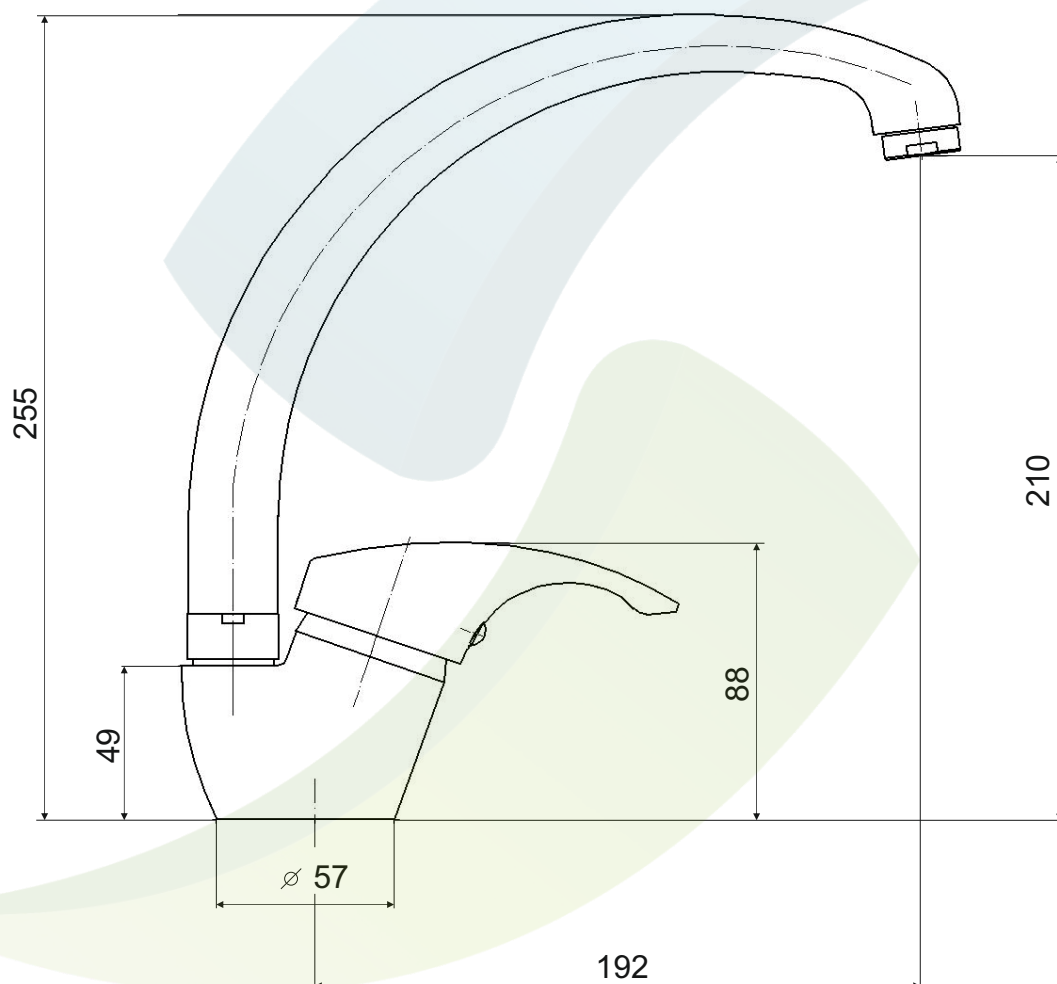

Art. 1248

Prodejce: STENO CZ s.r.o.

TOP 1248 - baterie stoj. dřezová „J”

Název: TOP

Materiál: chromovaná mosaz

Artikl: 1248

Keramická hlava: Sedal 40