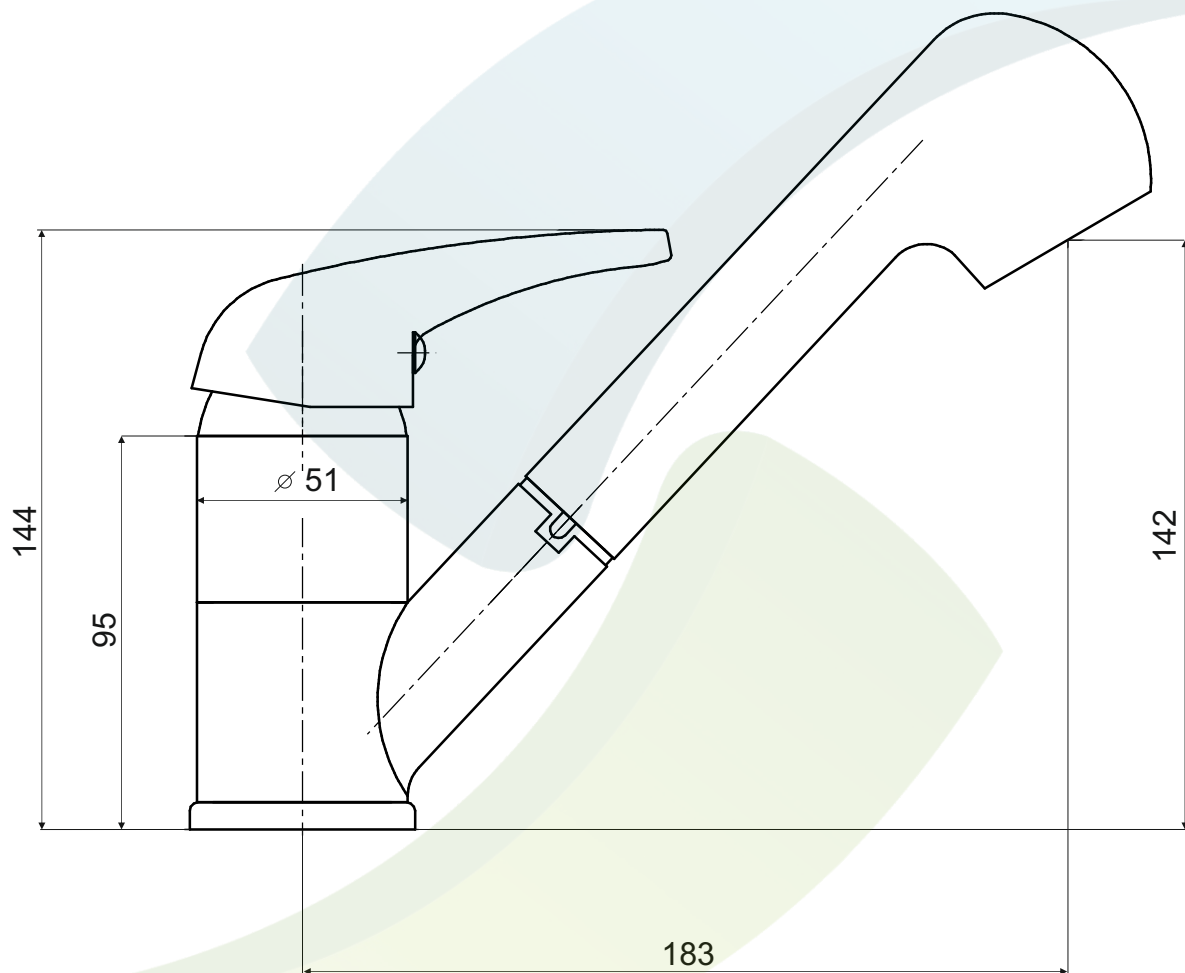

Art. 1250

Prodejce: STENO CZ s.r.o.

TOP 1250 - stoj. dřez. s výsuvnou sprchou

Název: TOP

Materiál: chromovaná mosaz

Artikl: 1250

Keramická hlava: Sedal 40