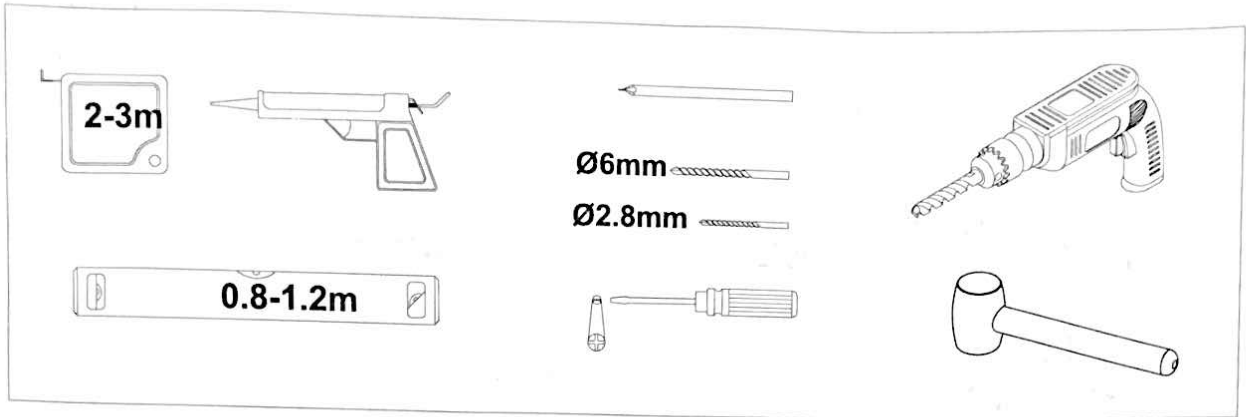

SC-13

Ø2.8mm