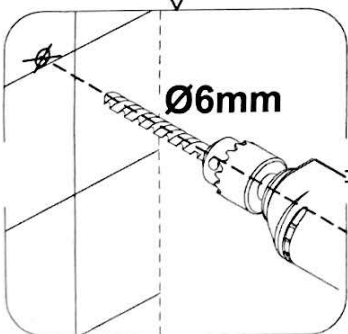

SC-13

Ø2.8mm