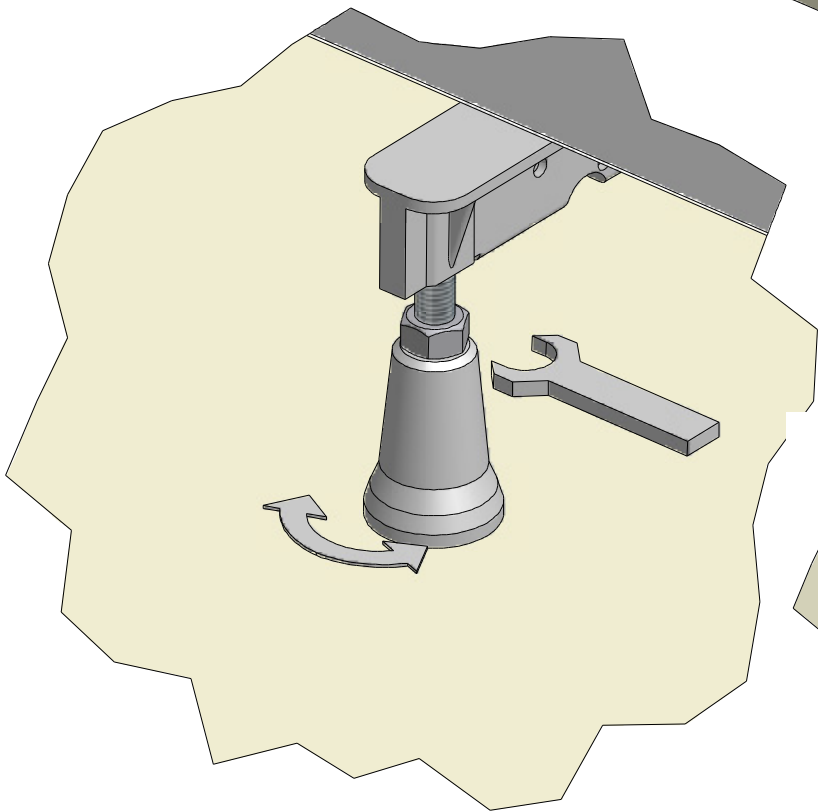

## MONTÁŽNÍ NÁVOD / MONTÁŽNY NÁVOD / INSTALLATION MANUAL

MODEL:

---

**LINEA CLASSIC**

1500×750 mm

1600×750 mm

1700×750 mm

TYP VÝROBKU / TYPE OF PRODUCT:

---

asymetrická akrylátová vana

asymetrická akrylátová vaňa

acrylic asymmetrical bathtub

D

E