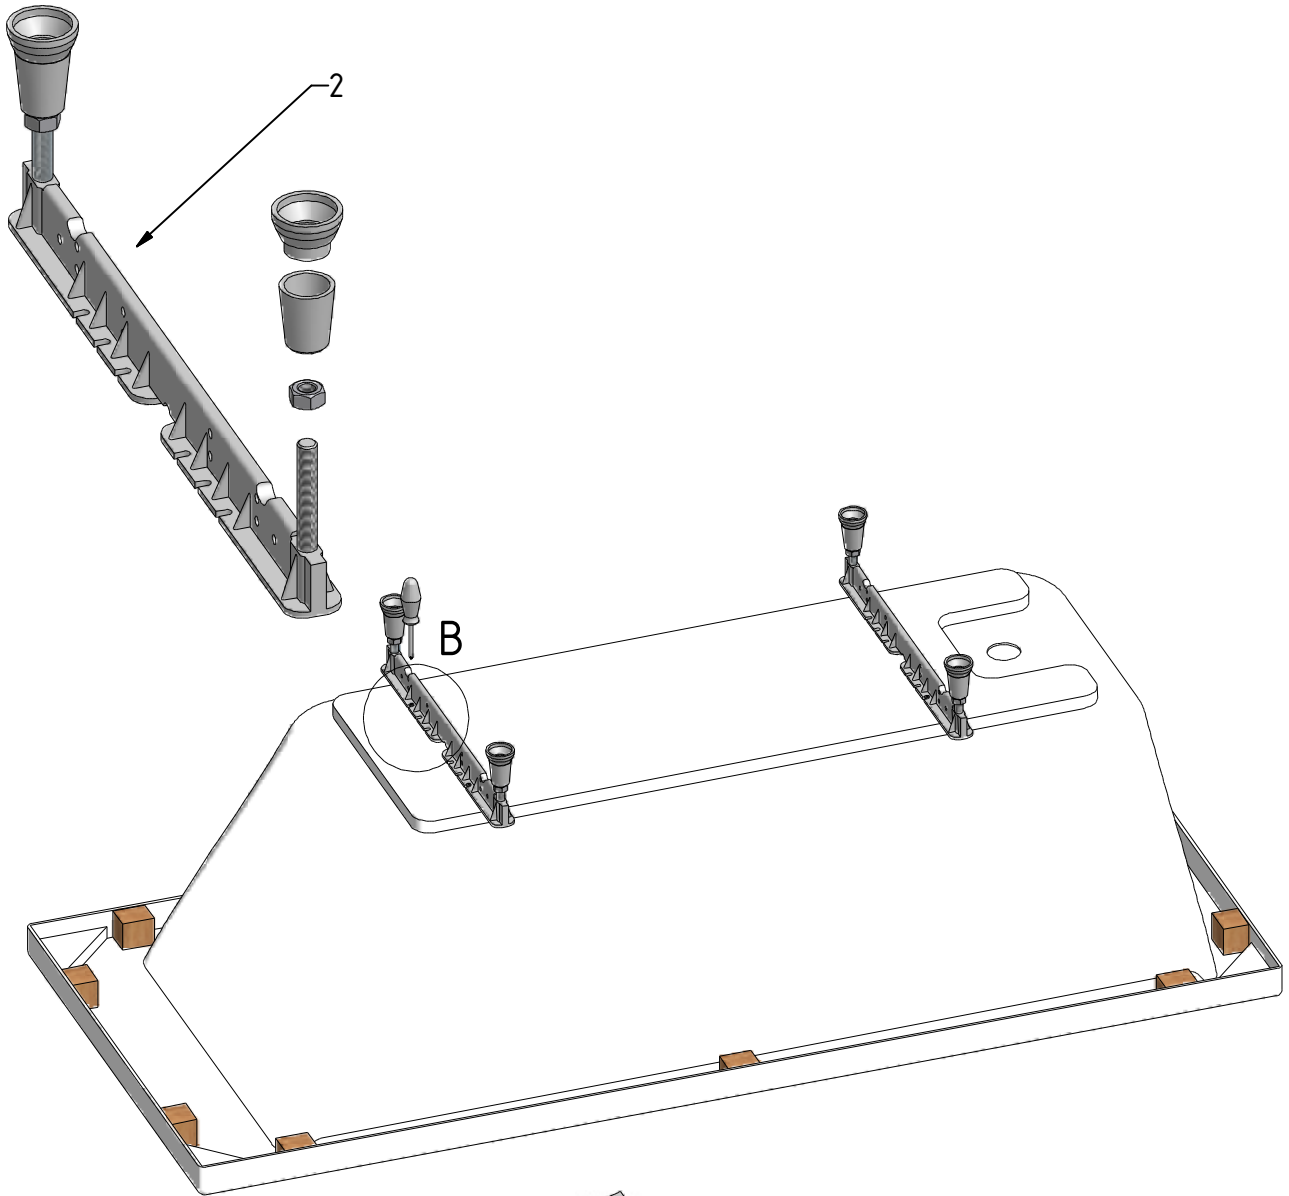

## MONTÁŽNÍ NÁVOD / MONTÁŽNY NÁVOD / INSTALLATION MANUAL

MODEL:

---

**LINEA CLASSIC**

1500×750 mm

1600×750 mm

1700×750 mm

TYP VÝROBKU / TYPE OF PRODUCT:

---

asymetrická akrylátová vana

asymetrická akrylátová vaňa

acrylic asymmetrical bathtub

D

E