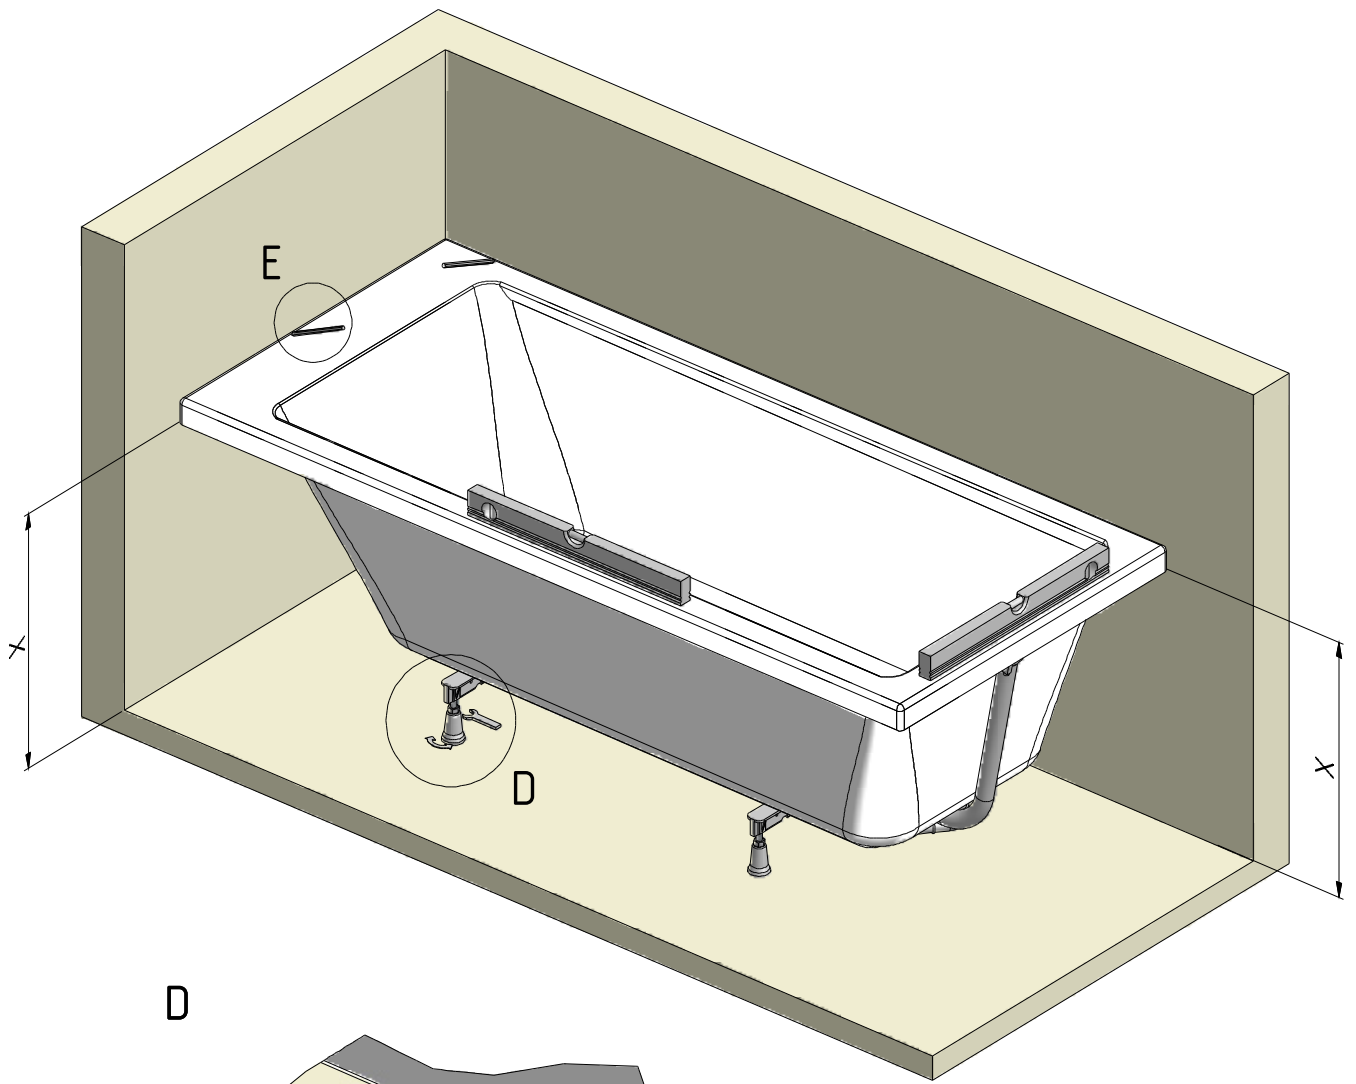

## MONTÁŽNÍ NÁVOD / MONTÁŽNY NÁVOD / INSTALLATION MANUAL

MODEL:

---

**LINEA CLASSIC**

1500×750 mm

1600×750 mm

1700×750 mm

TYP VÝROBKU / TYPE OF PRODUCT:

---

asymetrická akrylátová vana

asymetrická akrylátová vaňa

acrylic asymmetrical bathtub

D

E