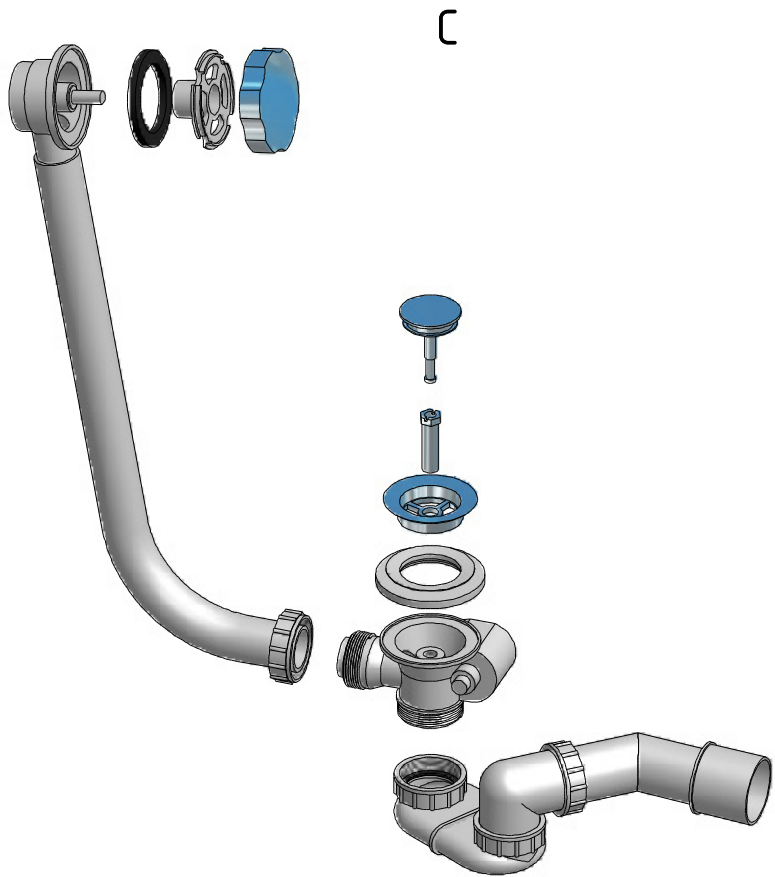

## MONTÁŽNÍ NÁVOD / MONTÁŽNY NÁVOD / INSTALLATION MANUAL

MODEL:

---

**LINEA CLASSIC**

1500×750 mm

1600×750 mm

1700×750 mm

TYP VÝROBKU / TYPE OF PRODUCT:

---

asymetrická akrylátová vana

asymetrická akrylátová vaňa

acrylic asymmetrical bathtub

D

E