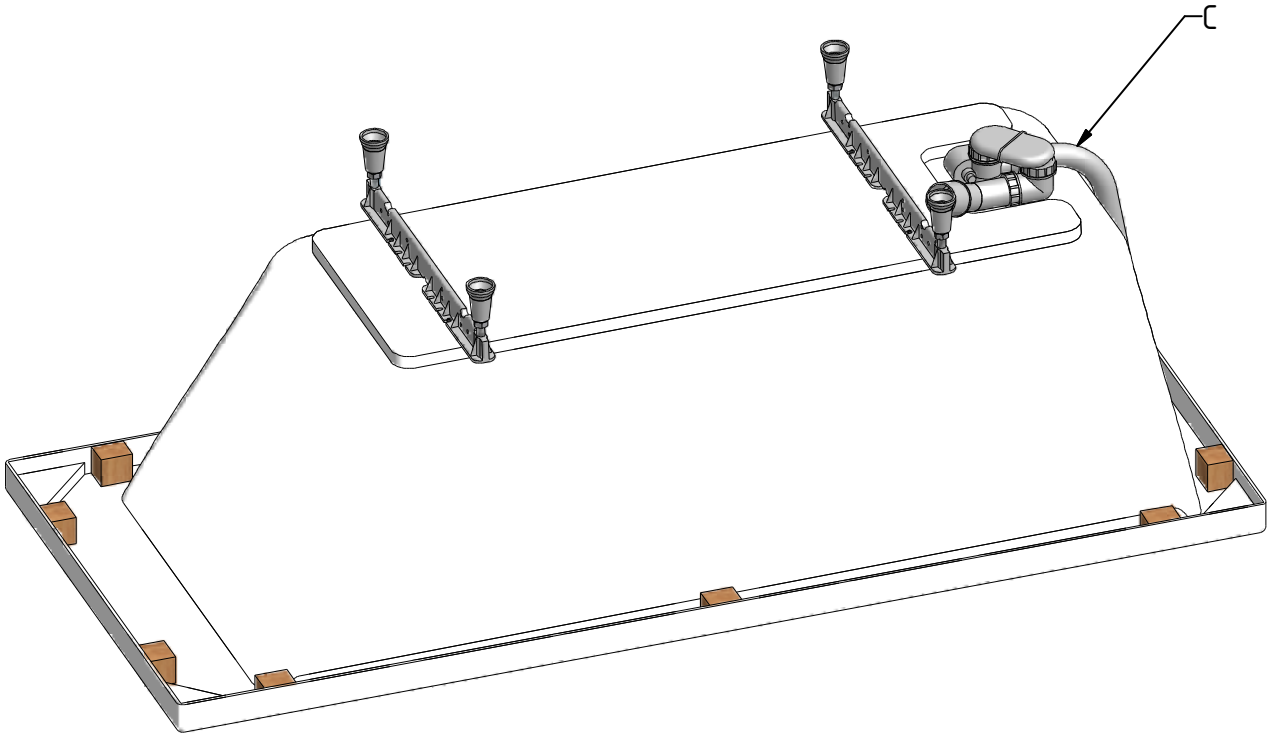

## MONTÁŽNÍ NÁVOD / MONTÁŽNY NÁVOD / INSTALLATION MANUAL

MODEL:

---

**LINEA CLASSIC**

1500×750 mm

1600×750 mm

1700×750 mm

TYP VÝROBKU / TYPE OF PRODUCT:

---

asymetrická akrylátová vana

asymetrická akrylátová vaňa

acrylic asymmetrical bathtub

D

E