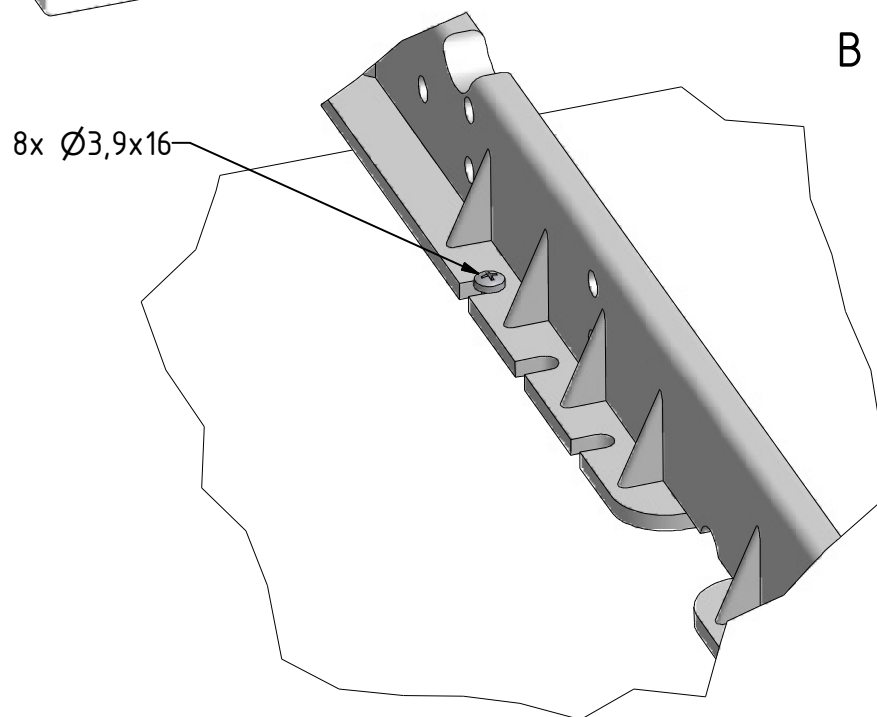

## MONTÁŽNÍ NÁVOD / MONTÁŽNY NÁVOD / INSTALLATION MANUAL

MODEL:

---

**LINEA CLASSIC**

1500×750 mm

1600×750 mm

1700×750 mm

TYP VÝROBKU / TYPE OF PRODUCT:

---

asymetrická akrylátová vana

asymetrická akrylátová vaňa

acrylic asymmetrical bathtub

D

E