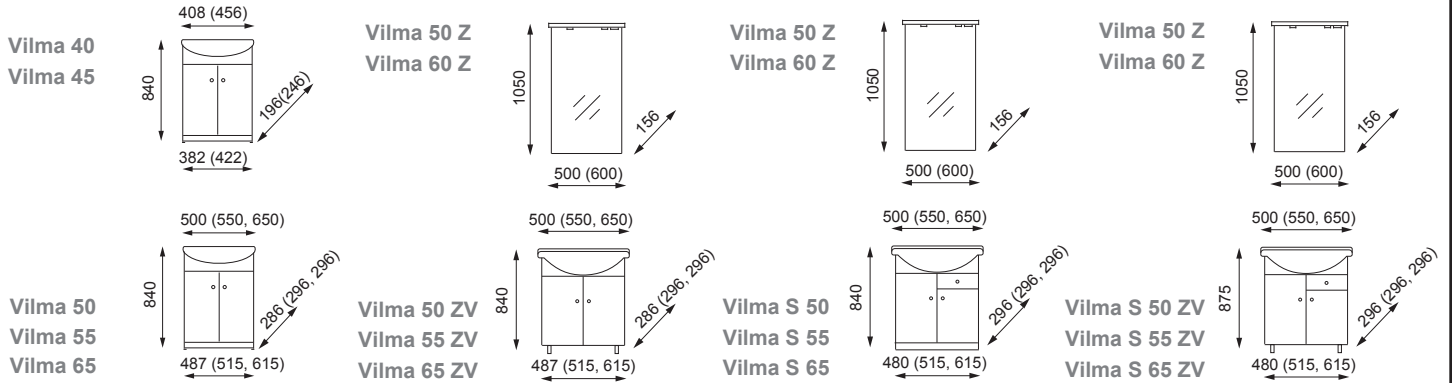

Vilma

Koupelnový nábytek - technický výkres.

umyvadlo Cremona 40, 45

umyvadlo Cremona 50, 55, 65

umyvadlo Cremona 75, 85

dvojumyvadlo Cosmo 130

Cremona 40: Vilma 40
Cremona 45: Vilma 45

Cremona 50: Vilma 50, Vilma 50 ZV, Vilma S 50, Vilma S 50 ZV
Cremona 55: Vilma 55, Vilma 55 ZV, Vilma S 55, Vilma S 55 ZV
Cremona 65: Vilma S 65, Vilma S 65 ZV

Cremona 75: Vilma 75, Vilma S 75, Vilma S 75 ZV
Cremona 85: Vilma 85, Vilma S 85, Vilma S 85 ZV

Cosmo 130: Vilma 130, Vilma 130 ZV