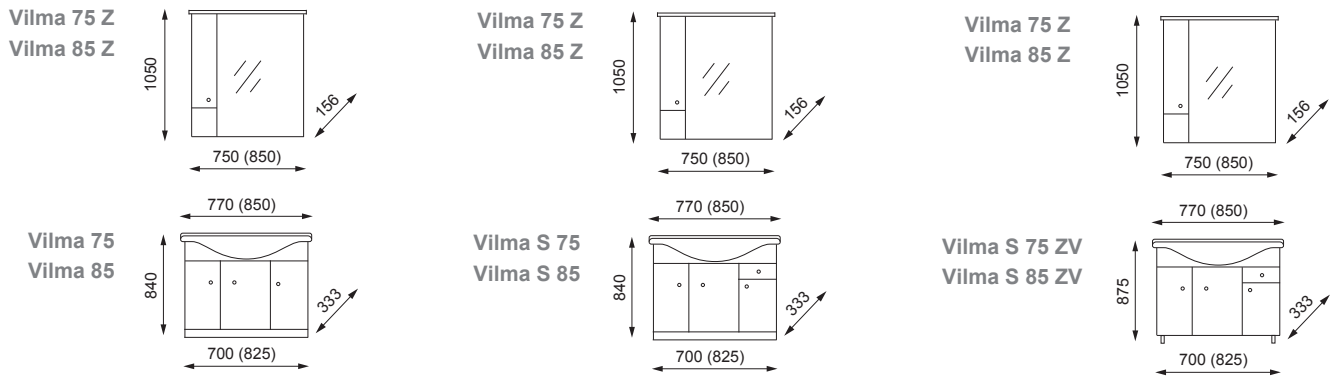

Vilma

Koupelnový nábytek - technický výkres.

umyvadlo Cremona 40, 45

umyvadlo Cremona 50, 55, 65

umyvadlo Cremona 75, 85

dvojumyvadlo Cosmo 130

Cremona 40: Vilma 40
Cremona 45: Vilma 45

Cremona 50: Vilma 50, Vilma 50 ZV, Vilma S 50, Vilma S 50 ZV
Cremona 55: Vilma 55, Vilma 55 ZV, Vilma S 55, Vilma S 55 ZV
Cremona 65: Vilma S 65, Vilma S 65 ZV

Cremona 75: Vilma 75, Vilma S 75, Vilma S 75 ZV
Cremona 85: Vilma 85, Vilma S 85, Vilma S 85 ZV

Cosmo 130: Vilma 130, Vilma 130 ZV