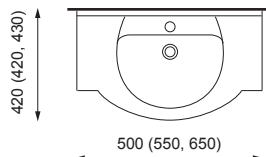

Vilma

Koupelnový nábytek - technický výkres.

umyvadlo Cremona 40, 45

umyvadlo Cremona 50, 55, 65

umyvadlo Cremona 75, 85

dvojumyvadlo Cosmo 130

Cremona 40: Vilma 40
Cremona 45: Vilma 45

Cremona 50: Vilma 50, Vilma 50 ZV, Vilma S 50, Vilma S 50 ZV
Cremona 55: Vilma 55, Vilma 55 ZV, Vilma S 55, Vilma S 55 ZV
Cremona 65: Vilma S 65, Vilma S 65 ZV