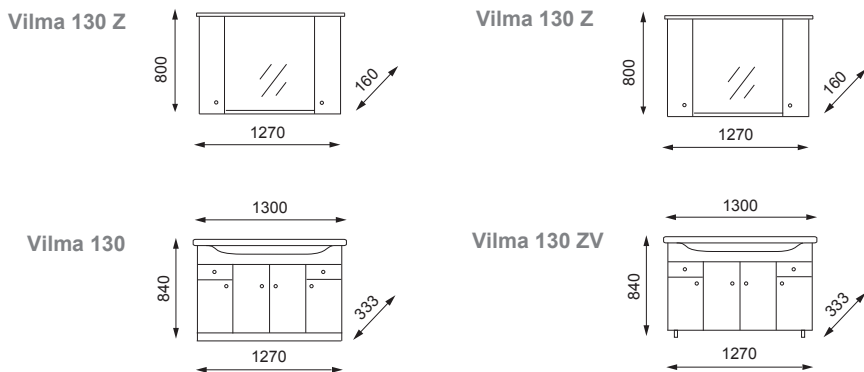

Vilma

Koupelnový nábytek - technický výkres.

umyvadlo Cremona 40, 45

umyvadlo Cremona 50, 55, 65

umyvadlo Cremona 75, 85

dvojumyvadlo Cosmo 130

Cremona 40: Vilma 40
Cremona 45: Vilma 45

Cremona 50: Vilma 50, Vilma 50 ZV, Vilma S 50, Vilma S 50 ZV
Cremona 55: Vilma 55, Vilma 55 ZV, Vilma S 55, Vilma S 55 ZV
Cremona 65: Vilma S 65, Vilma S 65 ZV