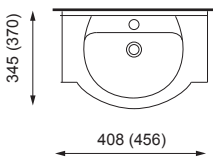

Vilma

Koupelnový nábytek - technický výkres.

umyvadlo Cremona 40, 45

umyvadlo Cremona 50, 55, 65

umyvadlo Cremona 75, 85

dvojumyvadlo Cosmo 130

Cremona 40: Vilma 40
Cremona 45: Vilma 45

Cremona 50: Vilma 50, Vilma 50 ZV, Vilma S 50, Vilma S 50 ZV
Cremona 55: Vilma 55, Vilma 55 ZV, Vilma S 55, Vilma S 55 ZV
Cremona 65: Vilma S 65, Vilma S 65 ZV