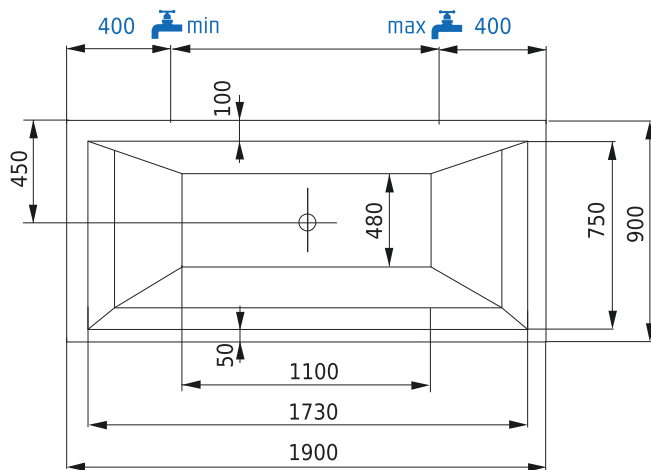

vana

LINEA XL

rozměr

1900 x 900

Santech®

TECHNICKÁ DATA

provedení	klasická
rozměr vany	1900 x 900 mm
hloubka vany	440 mm
podpory k vaně	nejsou součástí vany
druh podpor	kovové
samonosný rám k vaně	za příplatek
objem vany po přepad	245 l
průměrná spotřeba vody	195 l
celková výška při obezdění	580 - 620 mm
celková výška vany s krycím panelem	620 mm
umístění nástěnné baterie a odpadu	dle výkresu
záruka	10 let
min. životnost vany	20 let