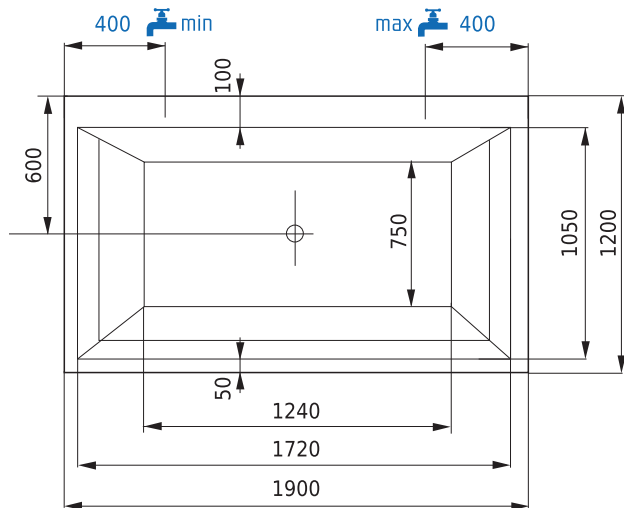

vana

LINEA XXL

rozměr

1900 x 1200

Santech®

TECHNICKÁ DATA

provedení	klasická
rozměr vany	1900 x 1200 mm
hloubka vany	500 mm
podpory k vaně	nejsou součástí vany
druh podpor	kovové
samonosný rám k vaně	za příplatek
objem vany po přepad	390 l
průměrná spotřeba vody	340 l
celková výška při obezdění	620 - 650 mm
celková výška vany s krycím panelem	-
umístění nástěnné baterie a odpadu	dle výkresu
záruka	10 let
min. životnost vany	20 let