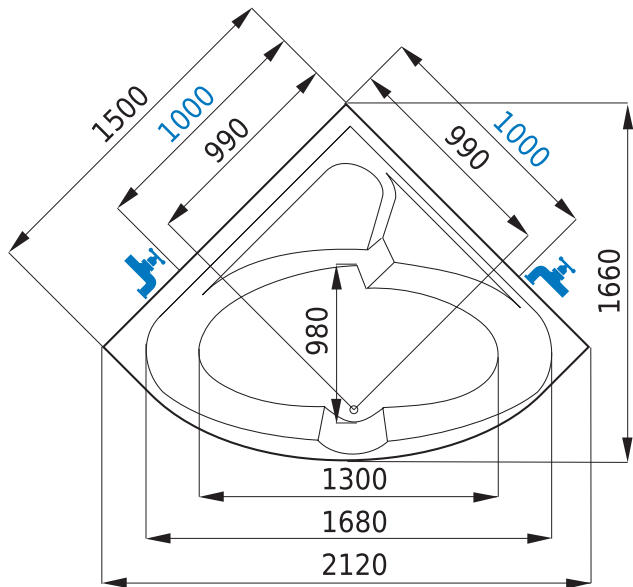

# VLTAVA

rozměr

1500 X 1500  
s madlem

Santech®

## TECHNICKÁ DATA

provedení	rohová
rozměr vany	1500 x 1500 mm
hloubka vany	470 mm
podpory k vaně	nejsou součástí vany
druh podpory	kovové
samonosný rám k vaně	za příplatek
objem vany po přepad	300 l
průměrná spotřeba vody	220 l
celková výška při obezdění	600 - 620 mm
celková výška vany s krycím panelem	640 mm
umístění nástěnné baterie a odpadu	dle výkresu
záruka	10 let
min. životnost vany	20 let